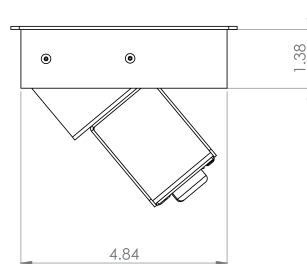

*La imagen muestra un modelo de Naica con 4 receptáculos y 2 puertos abiertos

DIMENSIÓN DE CORTE

PUERTOS	LARGO	ANCHO
4 Puertos	7.91"	4.83"
6 Puertos	11"	4.83"

Min Profundidad de Superficie

1"

OPCIONES DE CONEXIÓN

CABLE

72" & 120" con clavija de 3 polos

CERTIFICACIONES

NOM

CONFIGURACIONES

Naica ofrece 4 y 6 puertos como se muestra. Cada puerto puede sostener una variedad de energía y opciones de datos.

TECNOLOGÍAS INTEGRADAS

Los receptáculos deben estar agrupados e instalados en el extremo derecho de este producto. Las tecnologías que requieran energía deben colocarse a un lado.

TECNOLOGÍA

Cat6, HDMI,
Stereo, VGA

CARGA

Dual USB,
USB A+C 18 w