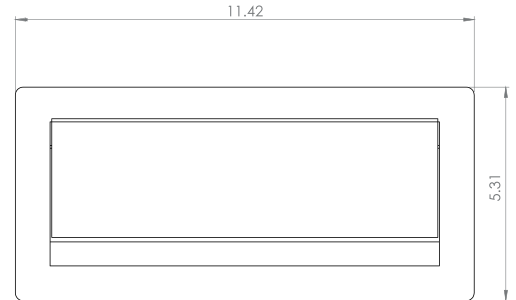

*La imagen muestra un modelo de Naica con 4 receptáculos y 2 puertos abiertos

DIMENSIÓN DE CORTE

PUERTOS	LARGO	ANCHO
4 Puertos	7.91"	4.83"
6 Puertos	11"	4.83"

Min Profundidad de Superficie

1"

OPCIONES DE CONEXIÓN

CABLE

72" & 120" con clavija de 3 polos

CERTIFICACIONES

NOM

CONFIGURACIONES

Naica ofrece 4 y 6 puertos como se muestra. Cada puerto puede sostener una variedad de energía y opciones de datos.

TECNOLOGÍAS INTEGRADAS