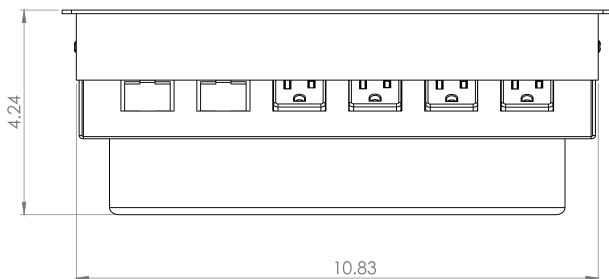

*La imagen muestra un modelo de Naica con 4 receptáculos y 2 puertos abiertos

DIMENSIÓN DE CORTE

PUERTOS	LARGO	ANCHO
4 Puertos	7.91"	4.83"
6 Puertos	11"	4.83"

Min Profundidad de Superficie

1"

OPCIONES DE CONEXIÓN

CABLE

72" & 120" con clavija de 3 polos

CERTIFICACIONES

NOM

CONFIGURACIONES

Naica ofrece 4 y 6 puertos como se muestra. Cada puerto puede sostener una variedad de energía y opciones de datos.

TECNOLOGÍAS INTEGRADAS

Los receptáculos deben estar agrupados e instalados en el extremo derecho de este producto. Las tecnologías que requieran energía deben colocarse a un lado.

TECNOLOGÍA

Cat6, HDMI,
Stereo, VGA

CARGA

Dual USB,
USB A+C 18 w